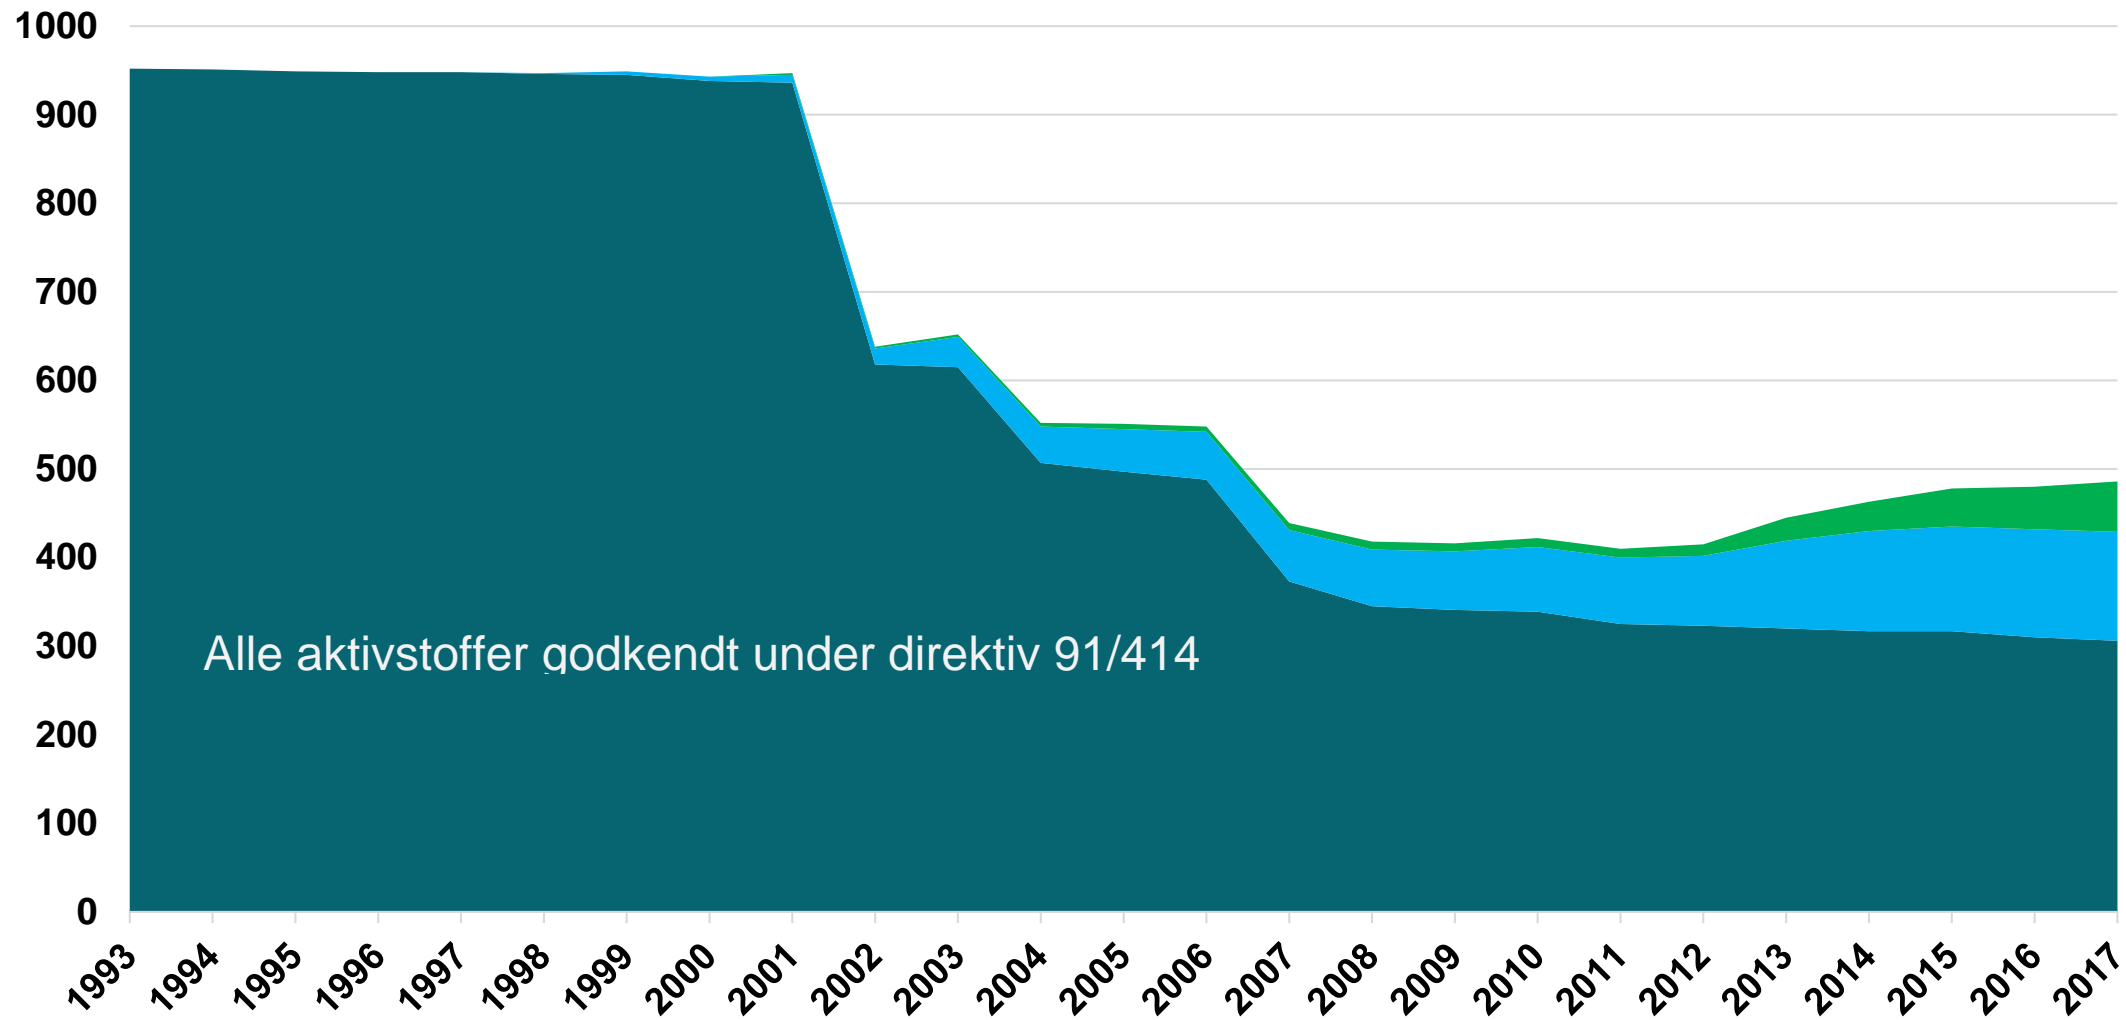

EU-godkendelse, antal godkendte aktivstoffer over årene

Kilde: Michal Kicinski, ECPA