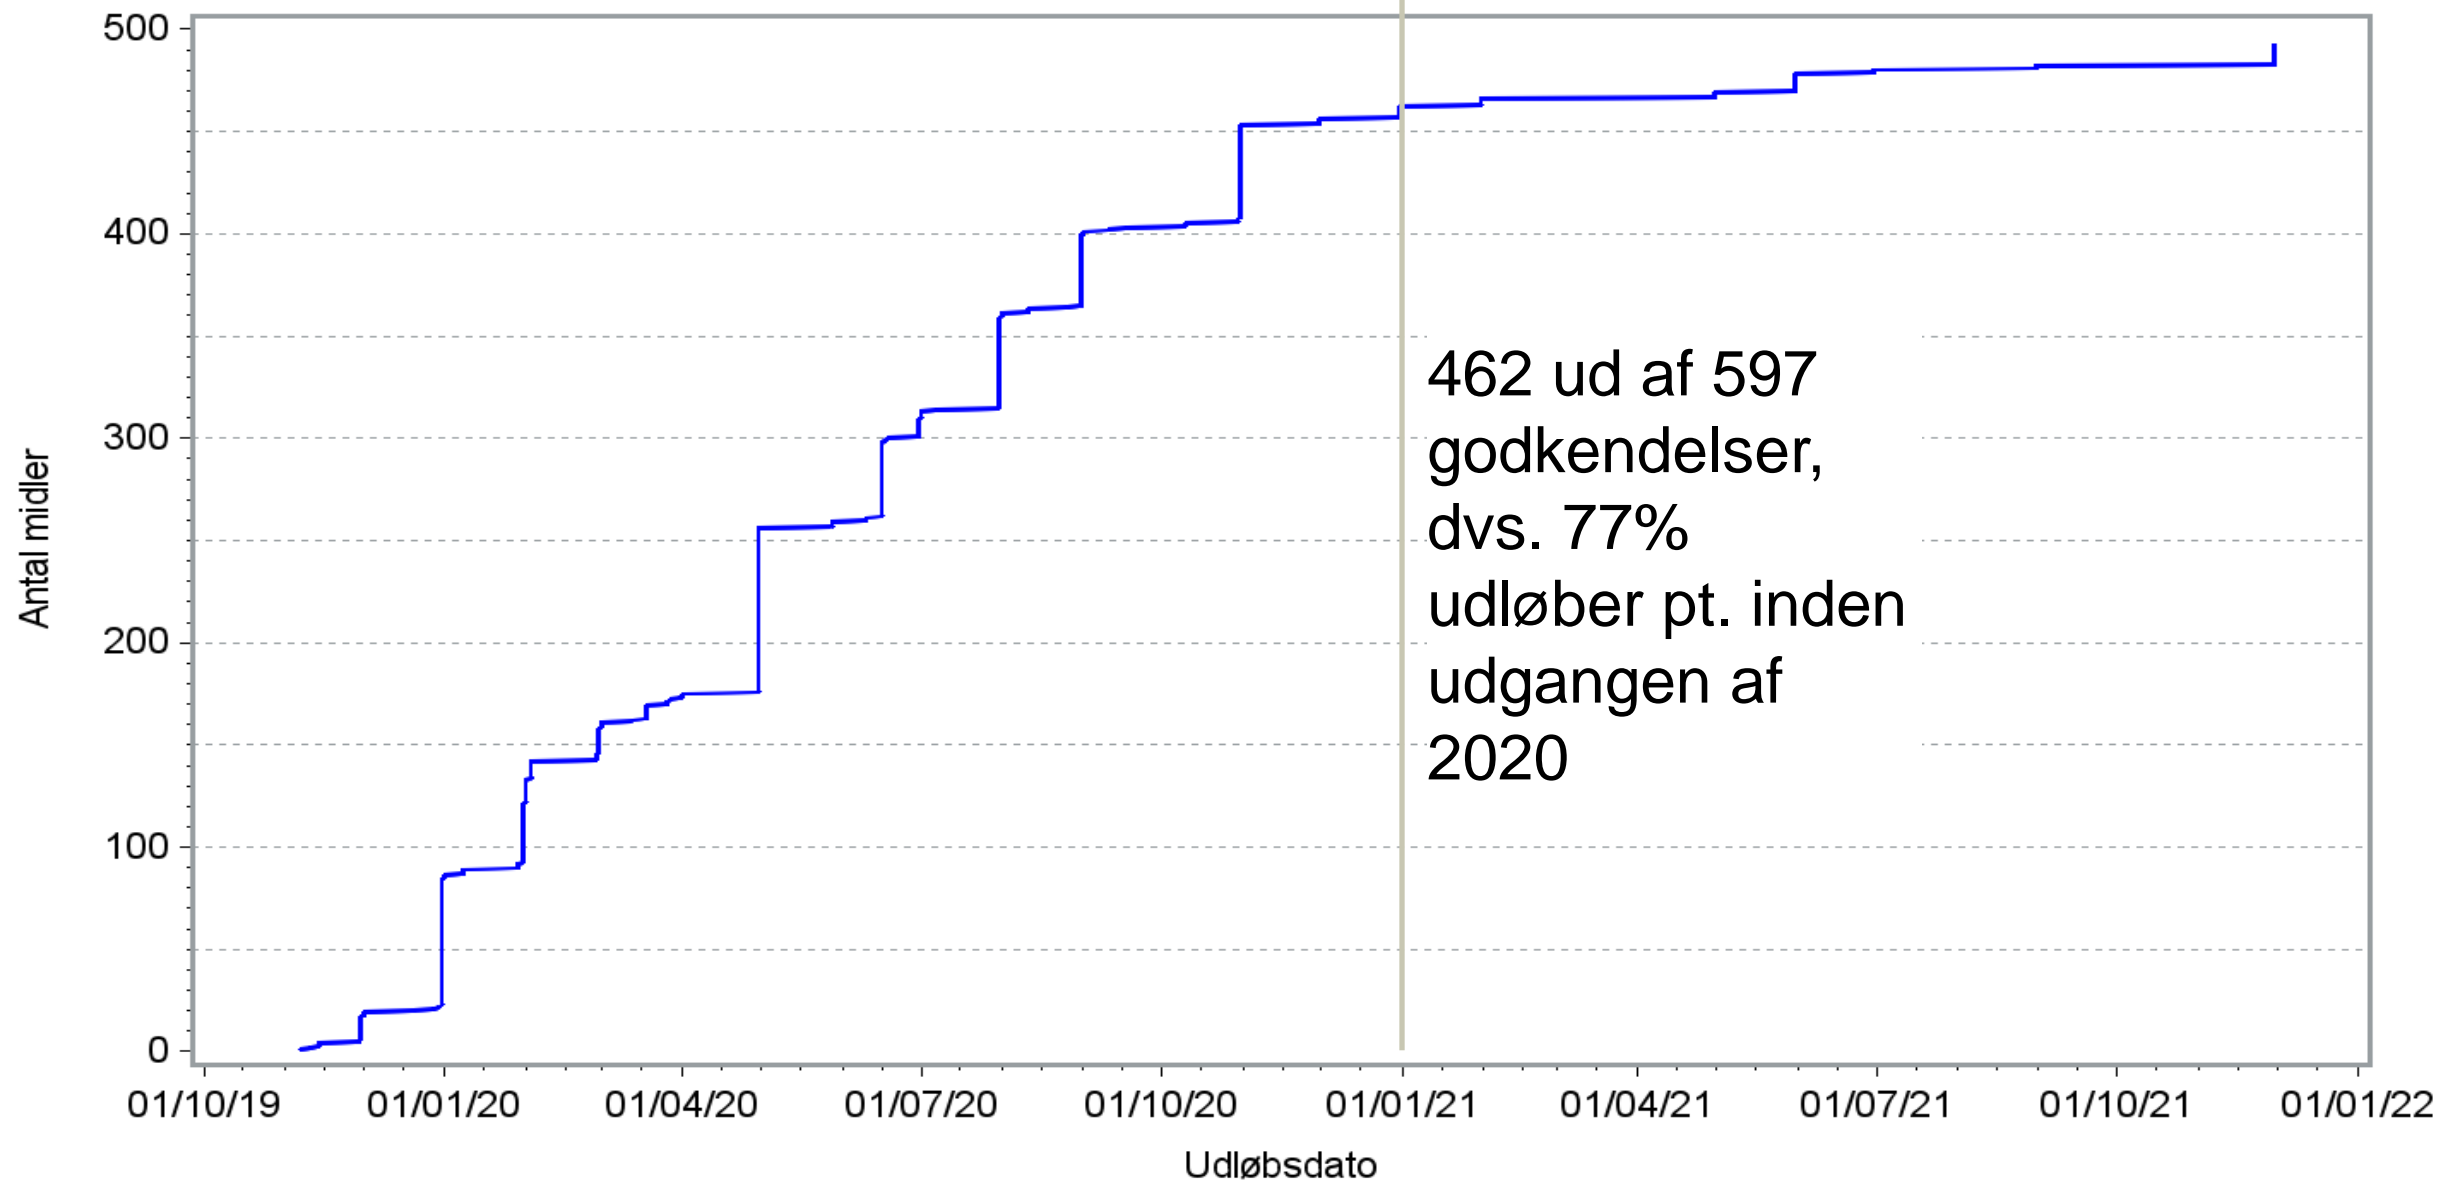

Udløbsdato for nuværende godkendelser i DK

Radrensning, en del af fremtiden

SEGES

Tabel 05051-19. Radrensning og båndsprøjtning i spinat til frøavl.

Spinat	Behandlings-tidspunkt	Tokimbladet ukrudt	Græsukrudt	Tokimbladet ukrudt	Græsukrudt	Høst rent frø i maskinrenset vare	Udbytte, kg frø pr. ha	
		i række planter/m ²		mellem rækker planter/m ²				
		d. 11/6 2019 ¹⁾						
2019. 1 forsøg								
1. 0,2 l Command CS + 0,5 l Proman ²⁾	d. 1/4 2019	1	0,5	1,5	0	100	2.018	Bredsprøjtet
1,5 l Betanal ³⁾	d. 7/4 2019							
1 l Betanal ⁴⁾	d. 13/4 2019							
1 l Betanal ⁴⁾	d. 22/4 2019							
2 l Asulox + 0,5 l Agropol ⁴⁾	d. 29/4 2019							
2. 0,2 l Command CS + 0,5 l Proman ⁵⁾	d. 1/4 2019	13	0	2,5	0	99,9	1.965	Radrenset 1.og 23 maj
1 l Betanal ⁶⁾	d. 13/4 2019							
1 l Betanal ⁶⁾	d. 22/4 2019							
2 l Asulox + 0,5 l Agropol ⁶⁾	d. 29/4 2019							
3. 0,2 l Command CS + 0,5 l Proman ⁵⁾	d. 1/4 2019	4	0	1,5	0	100	2.275	som led 2
1 l Betanal ⁶⁾	d. 13/4 2019							
1 l Betanal ⁶⁾	d. 22/4 2019							
2 l Asulox + 0,5 l Agropol ⁶⁾	d. 29/4 2019							
4. 0,2 l Command CS + 0,5 l Proman ⁵⁾	d. 1/4 2019	8	0	7	0	100	2.461	som led 2
1 l Betanal ⁶⁾	d. 7/4 2019							
1 l Betanal ⁶⁾	d. 13/4 2019							
1 l Betanal ⁶⁾	d. 22/4 2019							
2 l Asulox + 0,5 l Agropol ⁶⁾	d. 29/4 2019							
5. 0,2 l Command CS ⁵⁾	d. 1/4 2019	11	0,5	4,5	0	100	2.331	som led 2
0,15 l Pixxaro EC ⁶⁾	d. 13/4 2019							
1 l Asulox + 0,5 l Agropol ⁶⁾	d. 22/4 2019							
1 l Asulox + 0,5 l Agropol ⁶⁾	d. 29/4 2019							
LSD							ns	

1) Kun registeret i ét forsøg

2) 0-3 dage efter såning, bredsprøjtning

3) Ukrudt på kimbladsstadiet

4) Bredsprøjtning

5) 0-3 dage efter såning, båndsprøjtning

6) Båndsprøjtning

Udfordringer lige nu

- Tidspunkt for start og slut
- Tandtype
- Rensedybde
- Kombinationen rensning/båndsprøjtning
- Sten